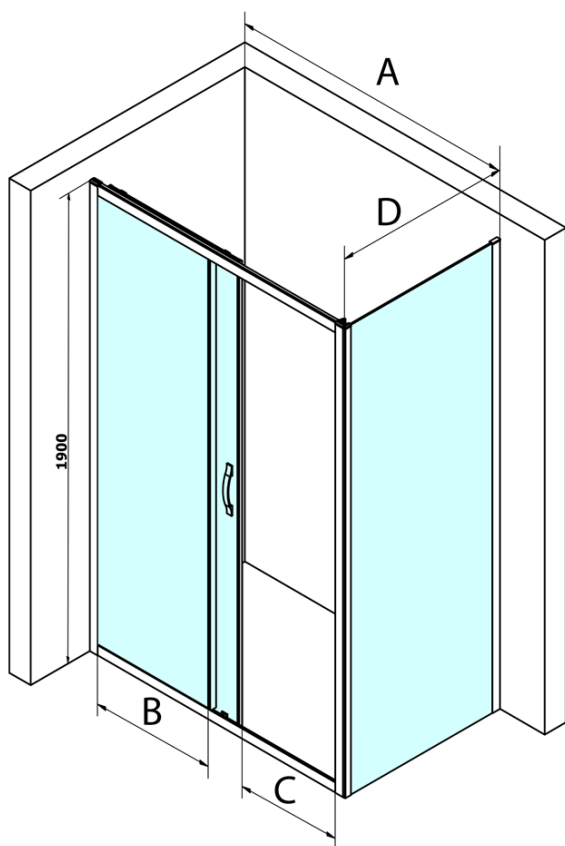

Produktový list

Objednací kód: **GS4210GS4390**

SIGMA SIMPLY obdélníkový sprchový kout 1000x900mm
L/P varianta, Brick sklo

MODEL	A	B	C
GS1110	980-1020	430	400
GS1111	1080-1120	480	435
GS1112	1180-1220	530	485
GS1113	1280-1320	580	535
GS1114	1380-1420	630	585
GS4210	980-1020	430	400
GS4211	1080-1120	480	435
GS4212	1180-1220	530	485
GS4213	1280-1320	580	535
GS4214	1380-1420	630	585

MODEL	D
GS3170	680-700
GS3175	730-750
GS3180	780-800
GS3190	880-900
GS3110	980-1000
GS4370	680-700
GS4375	730-750
GS4380	780-800
GS4390	880-900
GS4310	980-1000